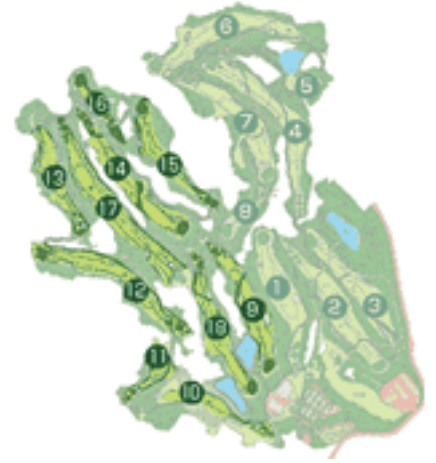

随縁カントリークラブ キャニオン上野コース

随縁グループはお客様満足度NO.1のゴルフ場を目指します

随縁カントリークラブ キャニオン上野コース

〒518-0027 三重県上野市西山 3008 番地

TEL : 0595-21-8100 FAX : 0595-21-8091

IN COURSE

★プリントしてプレーの際に 御利用ください。

HOLE 10

PAR	4
Back	380 yards
Regular	355 yards
Front	332 yards
Ladies	304 yards
HDCP	10
COMMENT	やや左ドッグレッグのミドルホール。左サイドバンカー。右が狙い目。※特設Teeより105Y

HOLE 11

PAR	3
Back	185 yards
Regular	169 yards
Front	150 yards
Ladies	110 yards
HDCP	16
COMMENT	グリーン左手前の谷に注意。OBになりやすい。

HOLE 12

PAR	5
Back	565 yards
Regular	530 yards
Front	505 yards
Ladies	415 yards
HDCP	4
COMMENT	左ドッグレッグのロングホール。右サイドバンカー狙い。左サイドバンカー越えを狙うとOBになりやすい。セカンド以降、打ち下ろし。 ※特設Teeより245Y

HOLE 13

PAR	4
Back	401 yards
Regular	383 yards
Front	357 yards
Ladies	281 yards
HDCP	14
COMMENT	このホールの狙い目は右サイドの大きな木です。左1つ目のサイドバンカーの左側はOBになりやすい。※右サイド1ペナ ※特設Teeより135Y

HOLE 14

PAR	4
Back	451 yards
Regular	425 yards
Front	394 yards
Ladies	337 yards
HDCP	2
COMMENT	距離のあるミドルホール。フェアウェイ右サイド狙い。右サイドの林は修理地扱いとなります。左サイドにグラスバンカーがあり、そこにボールが入るとラフが深いので注意。※特設Teeより150Y

HOLE 15

PAR	4
Back	388 yards
Regular	369 yards
Front	350 yards
Ladies	312 yards
HDCP	8
COMMENT	右ドッグレッグのミドルホール。左サイドバンカーの右側狙い。グリーン手前が砲台になっているのでセカンドショットでの距離感が難しい。 ※特設Teeより175Y